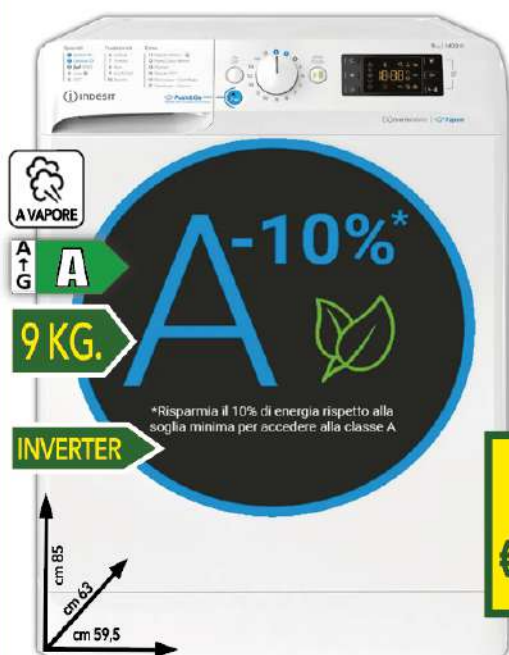

INDESIT

LAVATRICE

BWE91296

- 1200 GIRI • TIMER
- PROGRAMMI RAPIDI
- OPZIONE ANTIMACCHIA

€ 299,90

DeLonghi

NESCAFÉ

MACCHINA CAFFÈ
A CAPSULE
EDG335.W