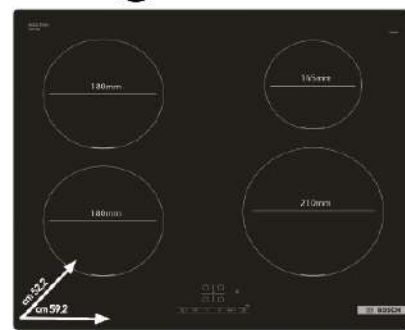

- TH6421 AV
- 4 FUOCHI
 - MANOPOLE IN OTTONE ANTICATO
 - COLORE AVENA

€ 199,90

Hotpoint

PIANO COTTURA GAS

- PCN752T/IX/HAR
- 4 FUOCHI + 1 RAPIDO
 - ACCIAIO INOX

€ 219,90

H BOSCH

PIANO INDUZIONE